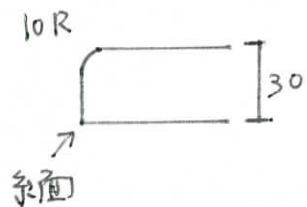

R型幅広/T21 ウッドワン ニュージーパインハニブラウン

全面仕上しない

30mm

HB

片丸面

(10R)

1500 × 700 × 30

裏ステ塗り

約20kg

設計価格 : 65,120