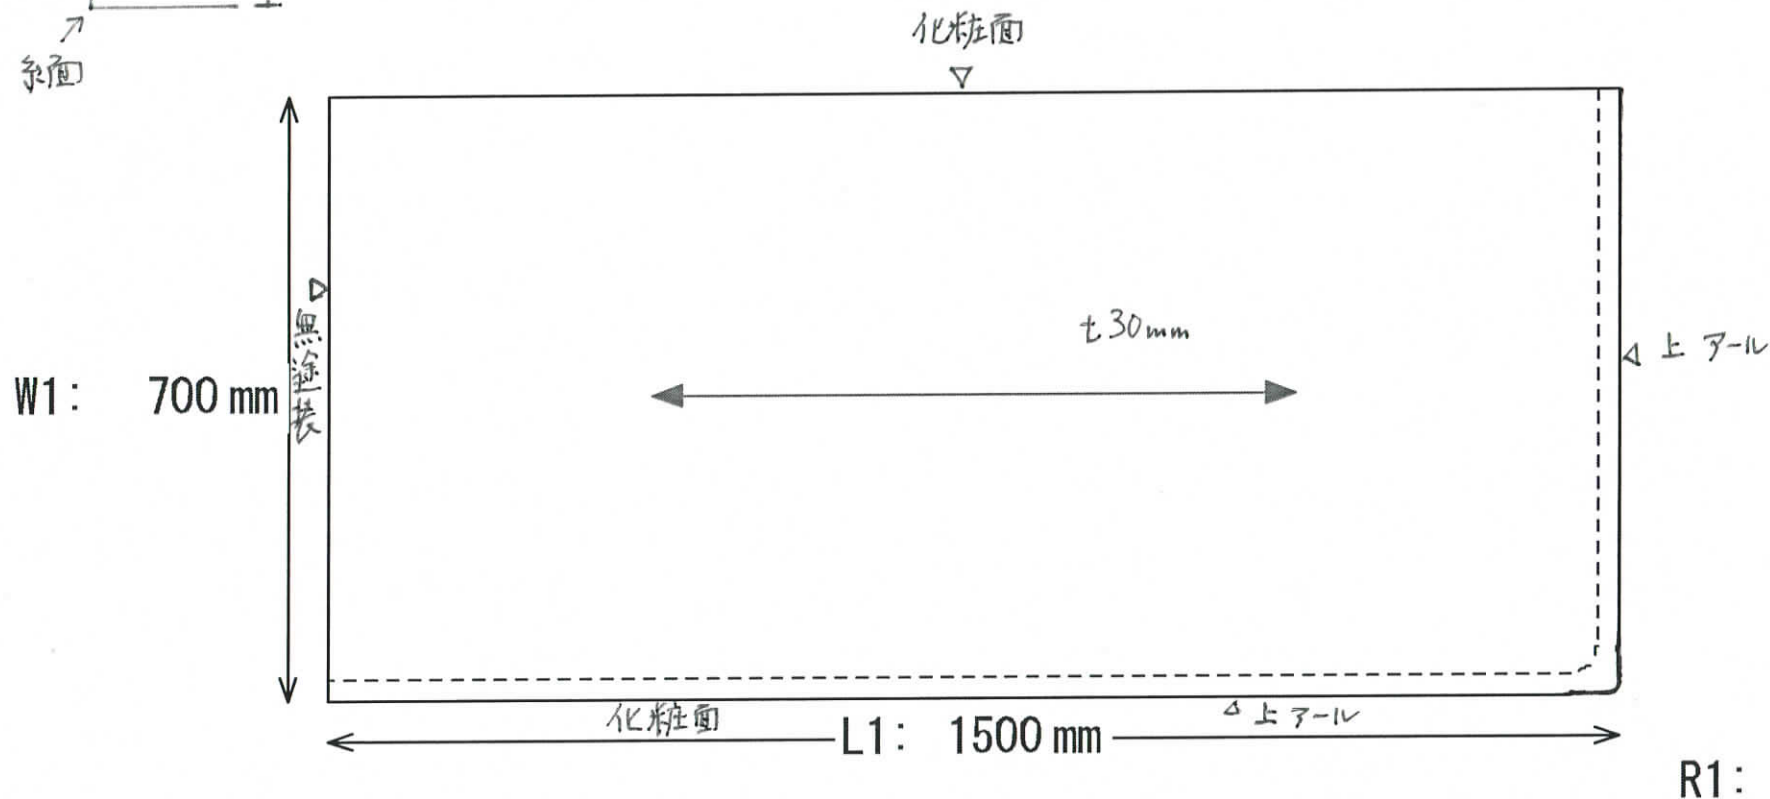

R型幅広/T21 ウッドワン ニュージーパインハニブラウン

全面仕上しない

30mm

HB

片丸面

(10R)

1500 × 700 × 30

裏ステ塗り

約20kg

設計価格 : 65,120